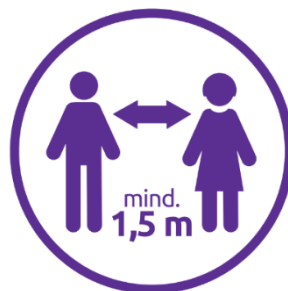

Piktogramme:

EVANGELISCHE KIRCHE
IN HESSEN UND NASSAU
www.ekhn.de